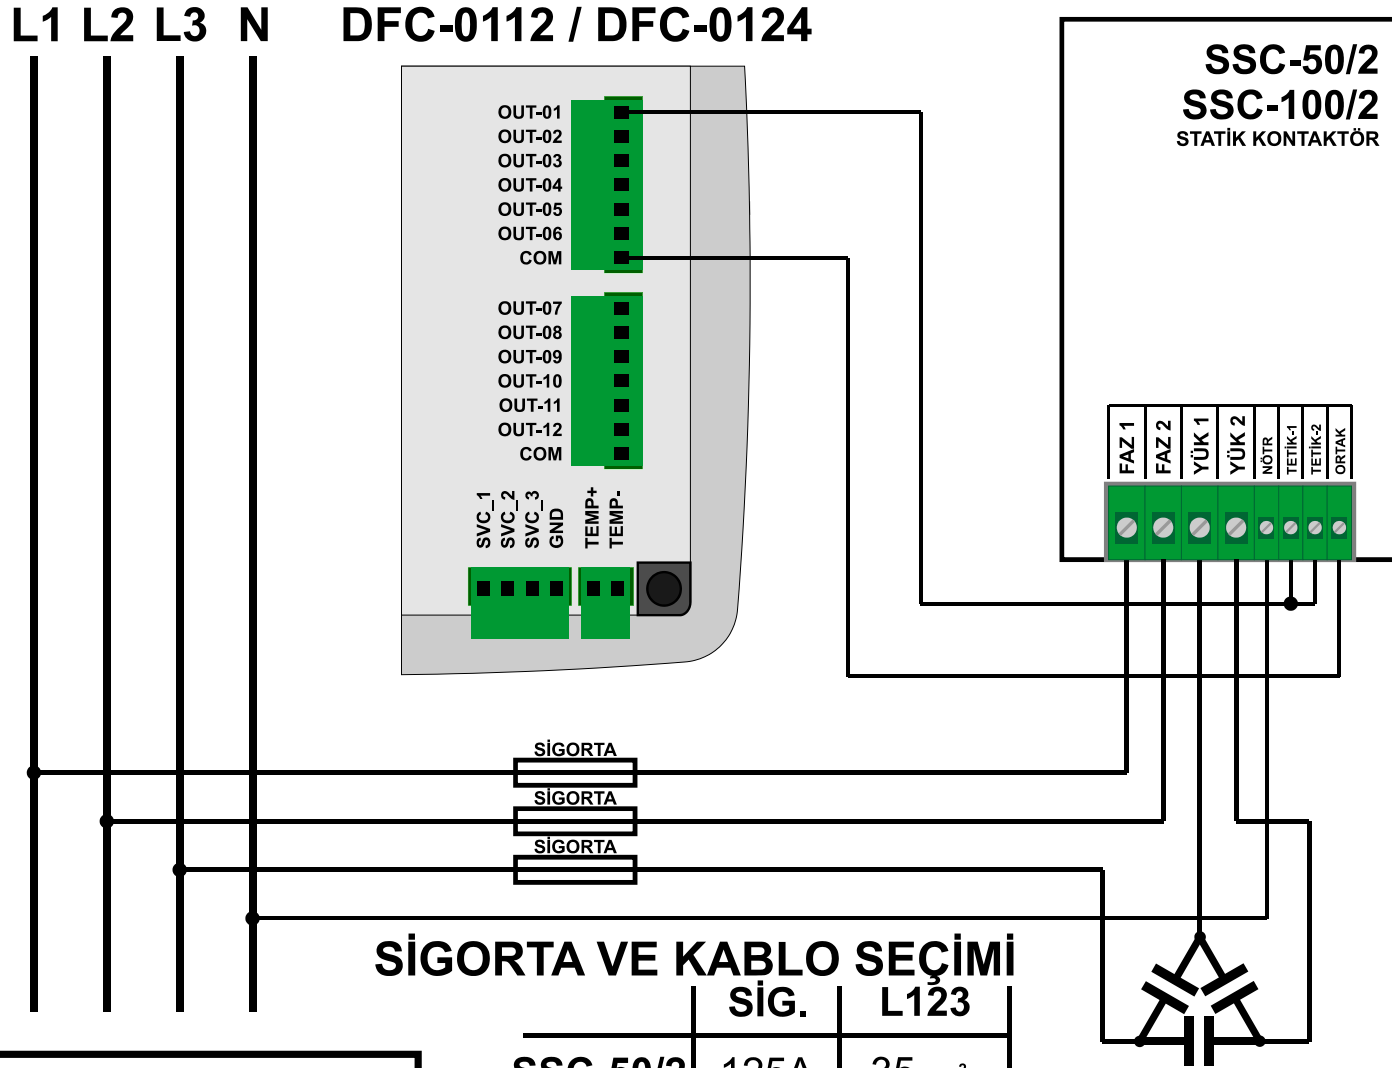

DFC-0112/0124 İLE SSC-50/2 VE SSC-100/2 BAĞLANTI ŞEMASI

SİGORTA VE KABLO SEÇİMİ

	SİG.	L123
SSC-50/2	125A	35mm ²
SSC-100/2	250A	70mm ²

 DATAKOM

TARİH: 20.03.2014