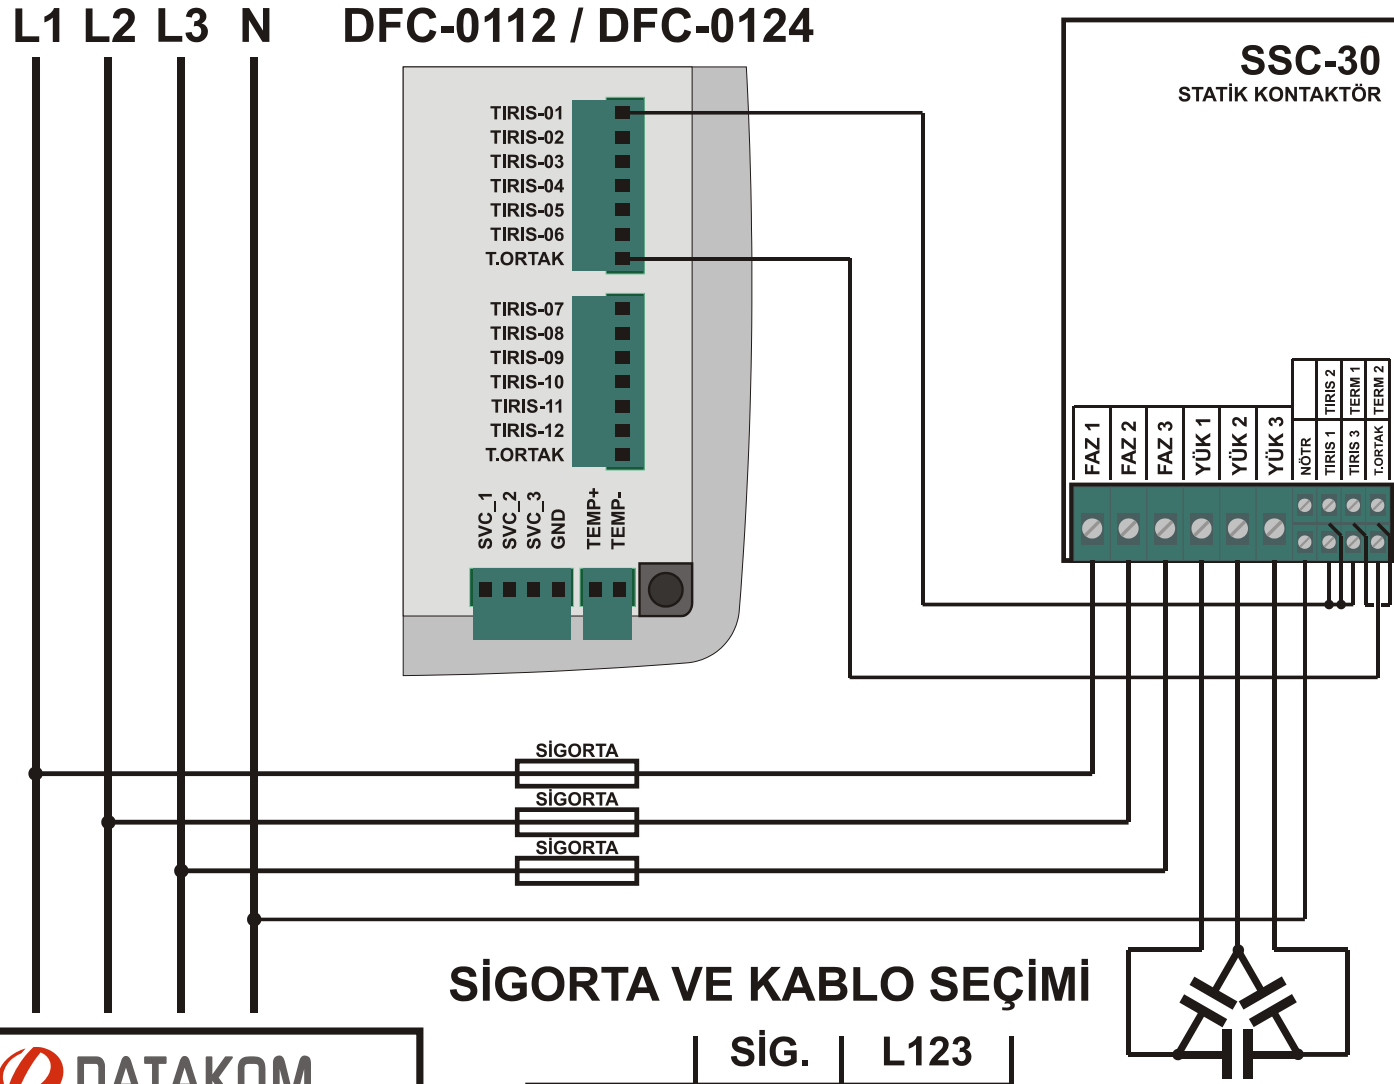

DFC-0112/0124 İLE SSC-30 BAĞLANTI ŞEMASI

SİGORTA VE KABLO SEÇİMİ

	SİG.	L123
SSC-30	63A	10mm ²

 **DATAKOM**

TARİH: 20.03.2014

TRİFAZE
KONDANSATÖR

DFC-0112/0124 İLE SSC-30 BAĞLANTI ŞEMASI

SİGORTA VE KABLO SEÇİMİ

	SİG.	L123	NÖTR
SSC-30	63A	10mm ²	10mm ²