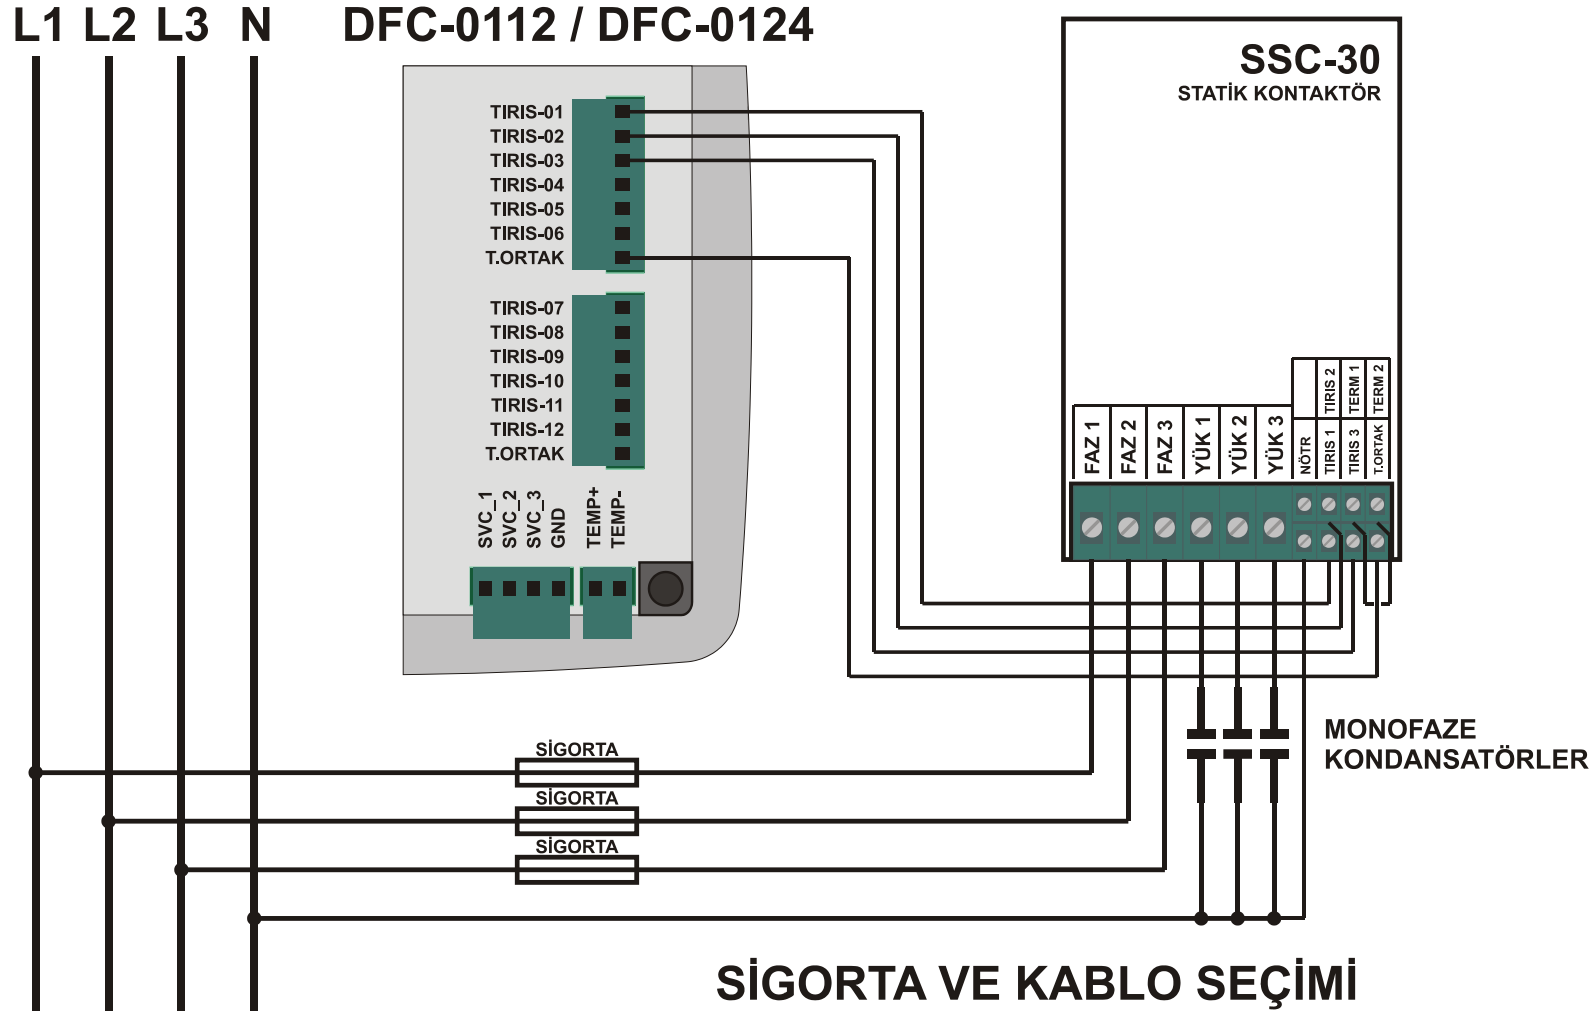

DFC-0112/0124 İLE SSC-30 BAĞLANTI ŞEMASI

SİGORTA VE KABLO SEÇİMİ

	SİG.	L123
SSC-30	63A	10mm ²

 **DATAKOM**

TARİH: 20.03.2014

TRİFAZE
KONDANSATÖR

DFC-0112/0124 İLE SSC-30 BAĞLANTI ŞEMASI

SİGORTA VE KABLO SEÇİMİ

	SİG.	L123	NÖTR
SSC-30	63A	10mm ²	10mm ²